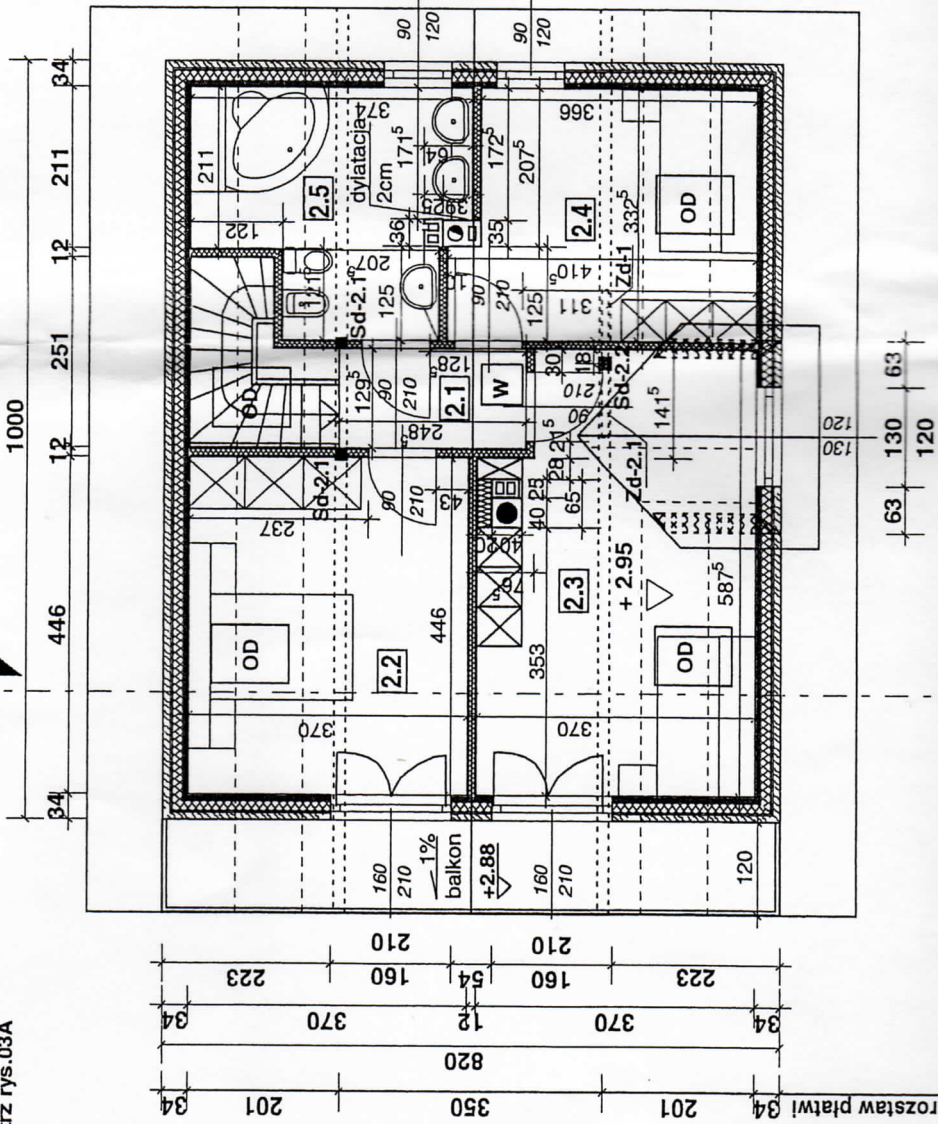

wymiary wewnętrzne
patrz rys.03A

A

34	201	350	820	370	12	370	34
34	223	160	210	223	160	210	34
34	201	160	210	223	54	160	34

290	90	60	90	120	366	34	820
290	90	120	120	12	374	34	820

OD-okno dachowe
"VELUX" 78/140cm